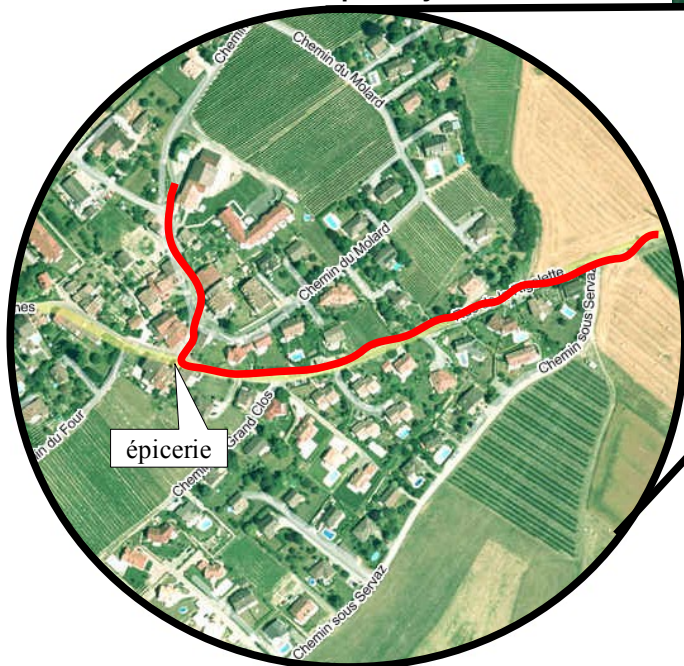

Trouver la ferme de la famille Mugnier -Duillier

Depuis la sortie d'autoroute de Gland :

1. Prendre direction Jura.
2. Au giratoire, tourner à gauche vers Nyon
3. Traverser le pont de l'Autoroute
4. Prendre à droite au panneau « Duillier »

Depuis Nyon :

1. Se rendre au giratoire près de Novartis
2. Prendre la direction de Gland
3. Après la tour d'eau, continuer sur la route principale, direction Autoroute.
4. Après une gravière à droite, prendre à gauche au panneau « Duillier »

A l'entrée de Duillier : suivre les panneaux « Marché à la ferme », à savoir monter dans le village et tourner à droite en face de l'épicerie. Suivre la route sur 50 m en restant sur la gauche.